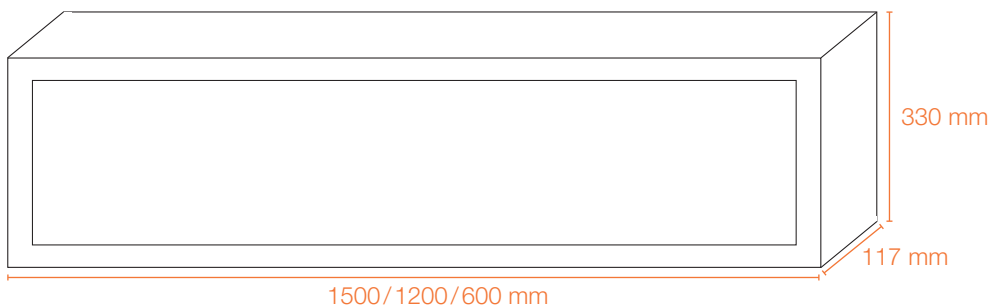

ABMESSUNGEN

Stand: 13.02.2020

PRODUKTION

Schliessa 22
9495 Triesen
Tel. +423 399 31 11
Fax +423 399 31 00
www.emk.ch

VERKAUF

Höhenweg 2b
8834 Schindellegi
Tel. +41 43 888 30 80
Fax +41 43 888 30 89