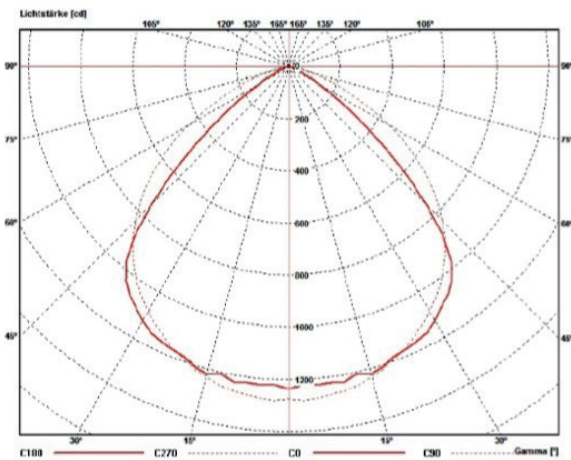

ALLE VARIANTEN ON/OFF/DALI-DIMMBAR BIS 1%

TYPE	ARTIKEL	FARBE	L X B	LICHTSTROM	EFFIZIENZ	TEMPERATURBEREICH	CRI
Leuchte 24 W	430.000.083	4000K	600 x 330 mm	2910 lm	121 lm/W	-30 - +90° C*	85
Leuchte 24 W	430.000.079	3000K	600 x 330 mm	2910 lm	121 lm/W	-30 - +90° C*	85
Leuchte 47 W	430.000.085	4000K	1200 x 330 mm	6160 lm	131 lm/W	-30 - +90° C*	85
Leuchte 47 W	430.000.081	3000K	1200 x 330 mm	6160 lm	131 lm/W	-30 - +90° C*	85
Leuchte 59 W	430.000.087	4000K	1500 x 330 mm	7700 lm	131 lm/W	-30 - +90° C*	85
Leuchte 59 W	430.000.083	3000K	1500 x 330mm	7700 lm	131 lm/W	-30 - +90° C*	85

* kurzzeitig

ALLE VARIANTEN ON/OFF/DALI-DIMMBAR BIS 1% MIT DEZENTRALEM NOTLICHT-EINSATZ UND AKKUPACK

TYPE	ARTIKEL	FARBE	L X B	LICHTSTROM	EFFIZIENZ	TEMPERATURBEREICH	CRI
Leuchte 24 W	430.000.084	4000K	600 x 330 mm	2910 m	121 lm/W	-30 - +90° C*	85
Leuchte 24 W	430.000.080	3000K	600 x 330 mm	2910 lm	121 lm/W	-30 - +90° C*	85
Leuchte 47 W	430.000.086	4000K	1200 x 330 mm	6160 lm	131 lm/W	-30 - +90° C*	85
Leuchte 47 W	430.000.082	3000K	1200 x 330 mm	6160 lm	131 lm/W	-30 - +90° C*	85
Leuchte 59 W	430.000.089	4000K	1500 x 330 mm	7700 lm	131 lm/W	-30 - +90° C*	85
Leuchte 59 W	430.000.090	3000K	1500 x 330mm	7700 lm	131 lm/W	-30 - +90° C*	85

* kurzzeitig

LICHTVERTEILUNG