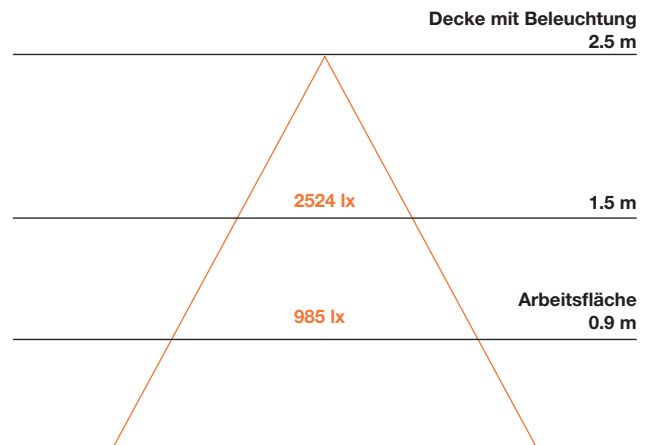

BELEUCHTUNGSSTÄRKE – LEUCHE 47 W