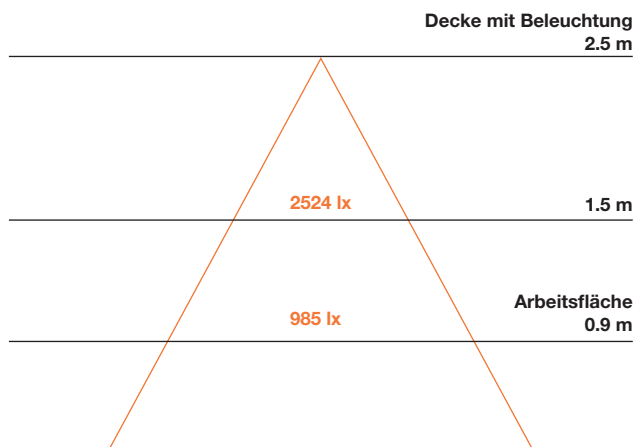

BELEUCHTUNGSSTÄRKE – LEUCHE 44 W