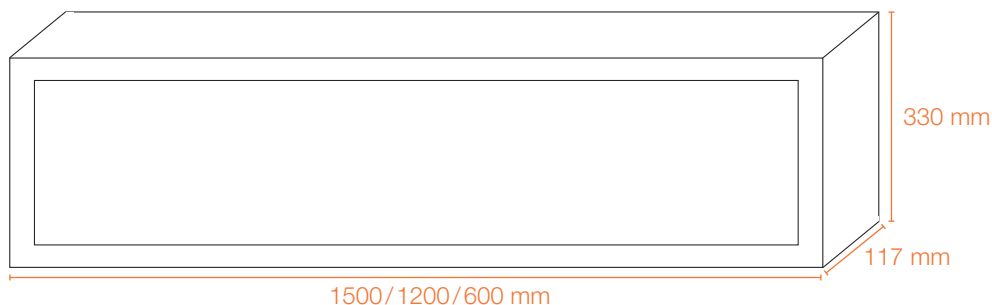

ABMESSUNGEN

Stand: 23.04.2020