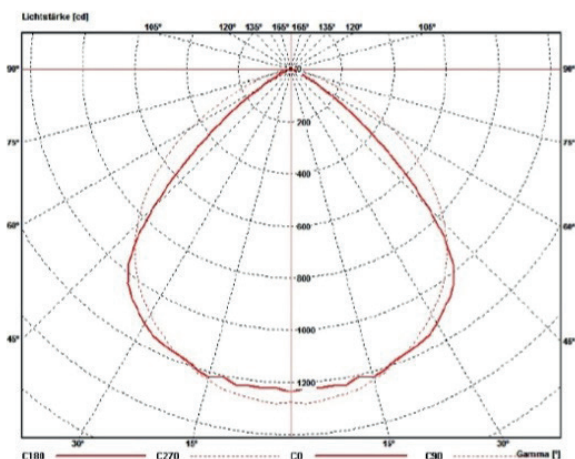

ALLE VARIANTEN ON/OFF/DALI-DIMMBAR BIS 1%

TYPE	ARTIKEL	FARBE	L X B	LICHTSTROM	EFFIZIENZ	TEMPERATURBEREICH	CRI
Leuchte 24 W	430.000.083	4000K	600 x 330 mm	3200 lm	133 lm/W	-30 - +90° C*	85
Leuchte 24 W	430.000.079	3000K	600 x 330 mm	3200 lm	133 lm/W	-30 - +90° C*	85
Leuchte 44 W	430.000.085	4000K	1200 x 330 mm	6400 lm	146 lm/W	-30 - +90° C*	85
Leuchte 44 W	430.000.081	3000K	1200 x 330 mm	6400 lm	146 lm/W	-30 - +90° C*	85
Leuchte 54 W	430.000.088	4000K	1500 x 330 mm	8000 lm	148 lm/W	-30 - +90° C*	85
Leuchte 54 W	430.000.087	3000K	1500 x 330mm	8000 lm	148 lm/W	-30 - +90° C*	85

* kurzzeitig

ALLE VARIANTEN ON/OFF/DALI-DIMMBAR BIS 1% MIT DEZENTRALEM NOTLICHT-EINSATZ UND AKKUPACK ¹

TYPE	ARTIKEL	FARBE	L X B	LICHTSTROM	EFFIZIENZ	TEMPERATURBEREICH	CRI
Leuchte 24 W	430.000.084	4000K	600 x 330 mm	3200 m	133 lm/W	-30 - +90° C*	85
Leuchte 24 W	430.000.080	3000K	600 x 330 mm	3200 lm	133 lm/W	-30 - +90° C*	85
Leuchte 44 W	430.000.086	4000K	1200 x 330 mm	6400 lm	146 lm/W	-30 - +90° C*	85
Leuchte 44 W	430.000.082	3000K	1200 x 330 mm	6400 lm	146 lm/W	-30 - +90° C*	85
Leuchte 54 W	430.000.090	4000K	1500 x 330 mm	8000 lm	148 lm/W	-30 - +90° C*	85
Leuchte 54 W	430.000.089	3000K	1500 x 330mm	8000 lm	148 lm/W	-30 - +90° C*	85

* kurzzeitig 1 NOT-Funktion nur im DALI-Betrieb

WEITERE VARIANTEN Z.B. TUNABLE WHITE AUF ANFRAGE

LICHTVERTEILUNG